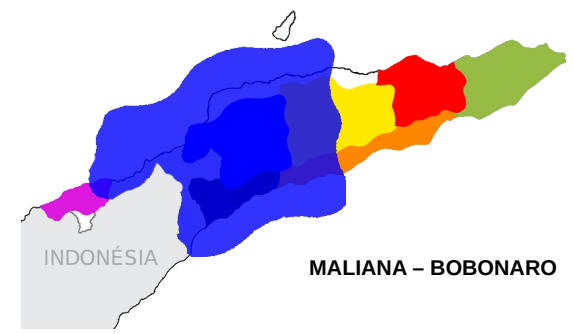

APOIO  
**FUNDAÇÃO ORIENTE**  
 12 90  
 UNIVERSIDADE D COIMBRA

© Direitos Reservados

A percentagem de -1 INVISUALIDADE é 33.33333333333336 %  
 A percentagem de 1 VALOR é 66.66666666666667 %

A percentagem de SIM é 70.83333333333333 %  
 A percentagem de NÃO é 29.166666666666668 %

FO\_1012\_0031\_MALIANA\_1940\_HEX

ARTE CONTEMPORÂNEA

- 9
- 1-1 NÃO
- 10
- 1-1 NÃO
- 1-1 NÃO
- 1-1 NÃO
- 1-1 NÃO
- 3
- 1-1 NÃO
- 4
- 4
- 1-1 NÃO
- 1-1 NÃO
- 5
- 1-1 NÃO
- 6
- 6
- 1-1 NÃO
- 7
- 7
- 1-1 NÃO
- 8
- 1-1 NÃO
- 8
- 1-1 NÃO
- 9
- 1-1 NÃO
- 10
- 1-1 NÃO
- 11
- 1-1 NÃO
- 12
- 1-1 NÃO
- 13
- 1-1 NÃO
- 14
- 1-1 NÃO
- 15
- 1-1 NÃO
- 16
- 1-1 NÃO
- 17
- 1-1 NÃO
- 18
- 1-1 NÃO
- 19
- 1-1 NÃO
- 20
- 1-1 NÃO
- 21
- 1-1 NÃO
- 22
- 1-1 NÃO
- 23
- 1-1 NÃO
- 24
- 1-1 NÃO