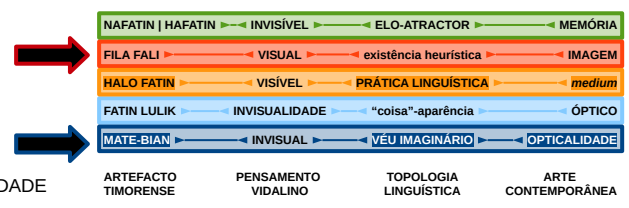

APOIO  
**FUNDAÇÃO ORIENTE**  
 12 90  
 UNIVERSIDADE D COIMBRA

© Direitos Reservados

A percentagem de -1 INVISUALIDADE é 33.33333333333336 %  
 A percentagem de 1 VALOR é 66.66666666666667 %

A percentagem de SIM é 70.83333333333333 %  
 A percentagem de NÃO é 29.166666666666668 %