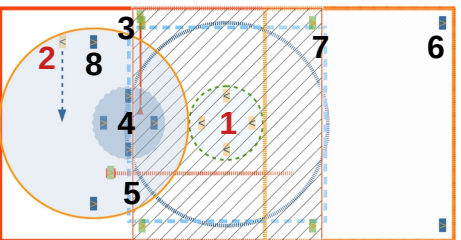

ARTE CONTEMPORÂNEA