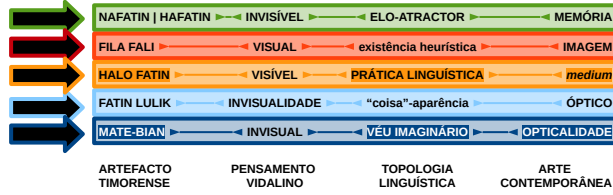

APOIO

FUNDAÇÃO ORIENTE

12 190
UNIVERSIDADE DE COIMBRA

© Direitos Reservados

- 1 NÃO
- 1-1 NÃO
- 2 NÃO
- 11 INVISUALIDADE
- 3 NÃO
- 11 INVISUALIDADE
- 4 NÃO
- 1-1 NÃO
- 5 NÃO
- 1-1 INVISUALIDADE
- 6 NÃO
- 11 INVISUALIDADE
- 7 NÃO
- 11 INVISUALIDADE
- 8 NÃO
- 11 INVISUALIDADE
- 9 NÃO
- 1-1 INVISUALIDADE
- 10 NÃO
- 1-1 INVISUALIDADE
- 11 NÃO
- 11 INVISUALIDADE
- 12 NÃO
- 1-1 INVISUALIDADE
- 13 NÃO
- 1-1 INVISUALIDADE
- 14 NÃO
- 11 INVISUALIDADE
- 15 NÃO
- 1-1 INVISUALIDADE
- 16 NÃO
- 11 INVISUALIDADE
- 17 NÃO
- 11 INVISUALIDADE
- 18 NÃO
- 11 INVISUALIDADE
- 19 NÃO
- 11 INVISUALIDADE
- 20 NÃO
- 11 INVISUALIDADE
- 21 NÃO
- 1-1 INVISUALIDADE
- 22 NÃO
- 11 INVISUALIDADE
- 23 NÃO
- 11 INVISUALIDADE
- 24 NÃO
- 1-1 INVISUALIDADE

A percentagem de -1 INVISUALIDADE é 54.16666666666664 %
A percentagem de 1 VALOR é 45.83333333333336 %

A percentagem de SIM é 62.5 %
A percentagem de NÃO é 37.5 %

5_11 JEAN FAUTRIER O FUZILADO RÉFEM_1945_HEX